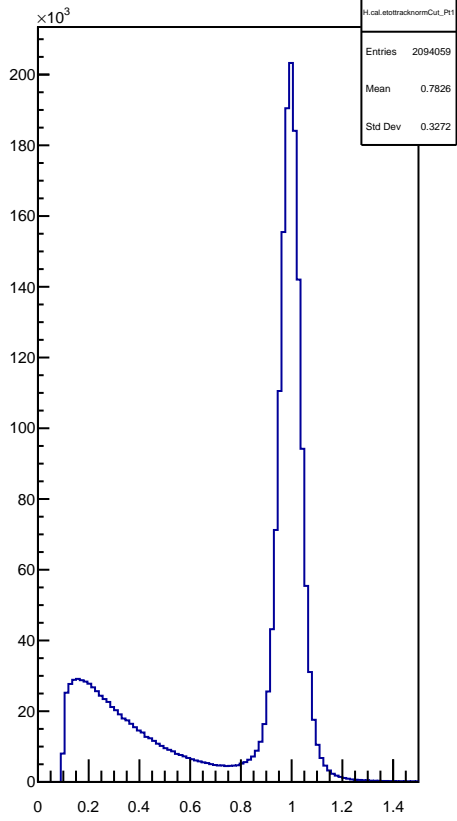

H.cal.etottracknorm_Pt1

H.cal.etottracknormCut_Pt1

cerNpeSum_Pt1

cerNpeSumCut_Pt1

Beta_Pt1

deltaVBeta_Before

deltaVBeta_After

xpvbeta_Before