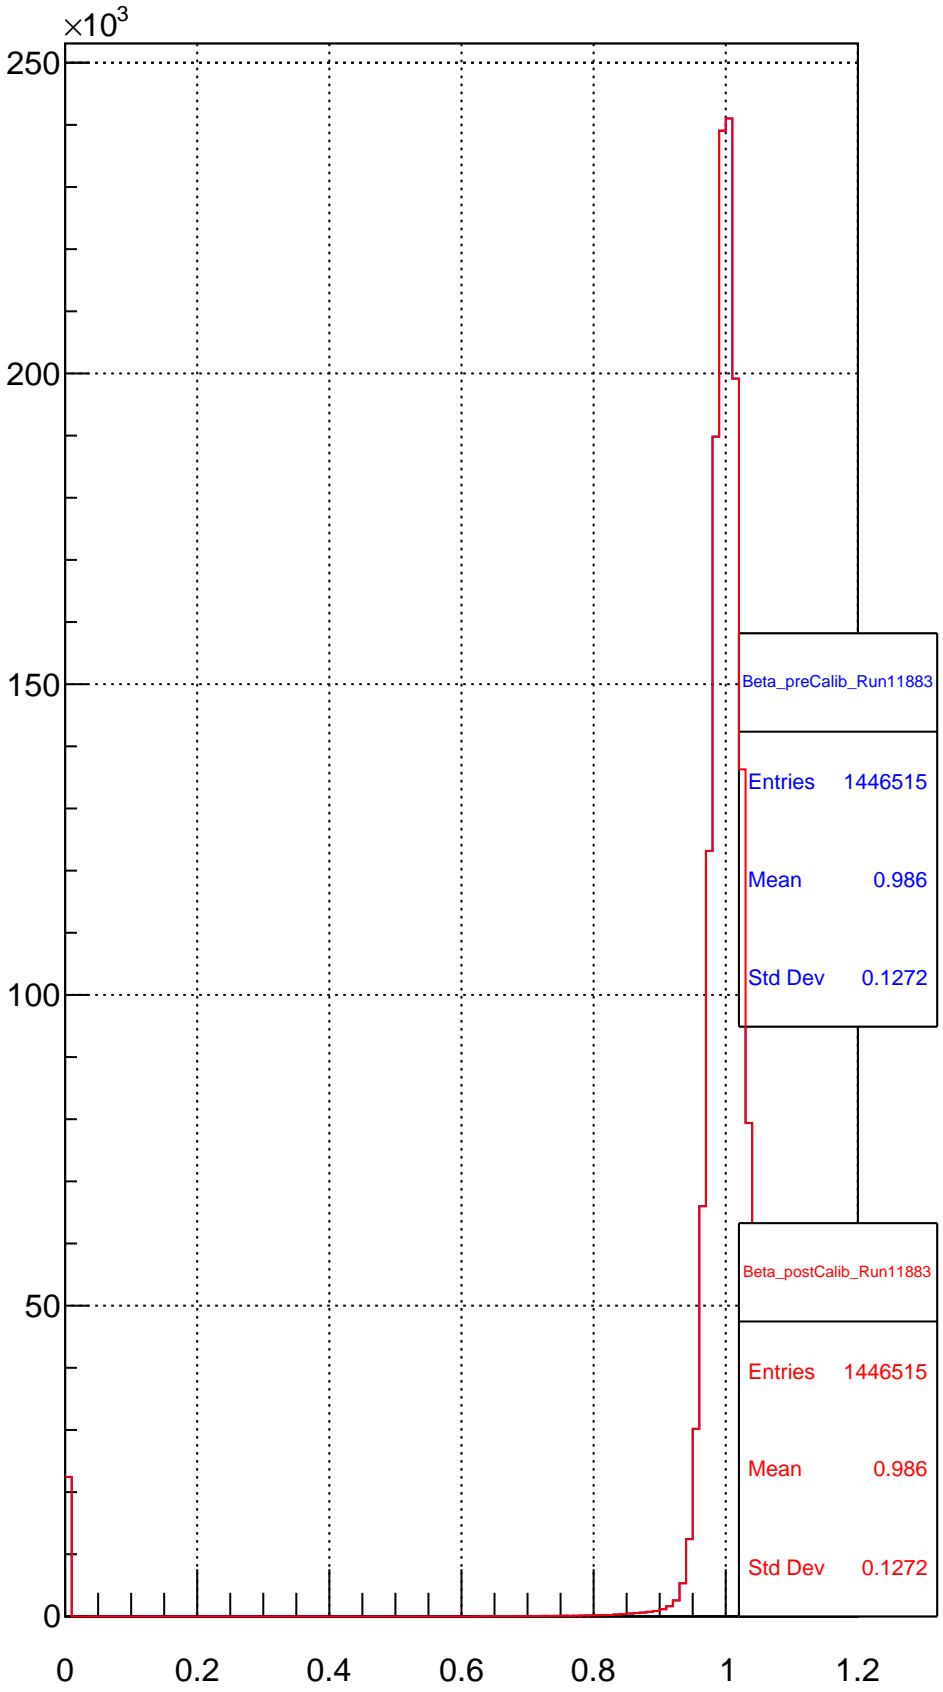

H.cal.etottracknorm_Pt1

H.cal.etottracknormCut_Pt1

cerNpeSum_Pt1

cerNpeSumCut_Pt1

Beta_Pt1

deltaVBeta_Before

deltaVBeta_After

xpvbeta_Before

xpvbeta_After

yfpvbeta_Before

yfpvbeta_After