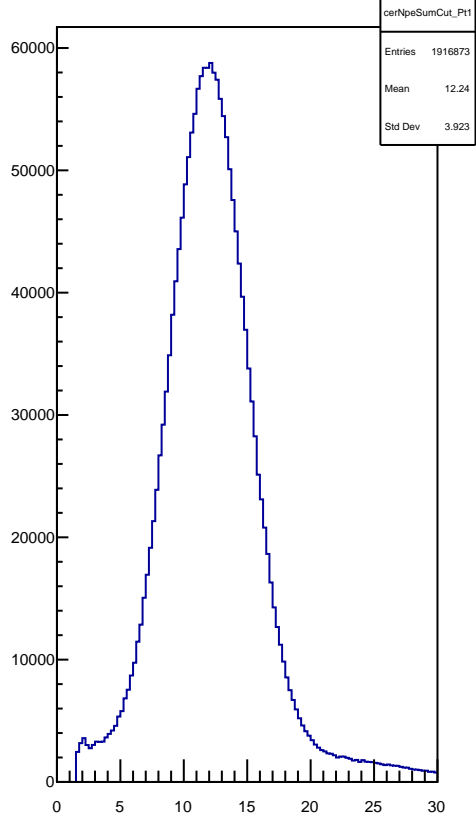

H.cal.etottracknorm_Pt1

H.cal.etottracknormCut_Pt1

cerNpeSum_Pt1

cerNpeSumCut_Pt1

Beta_Pt1

deltaVBeta_Before

deltaVBeta_After

xpvbeta_Before