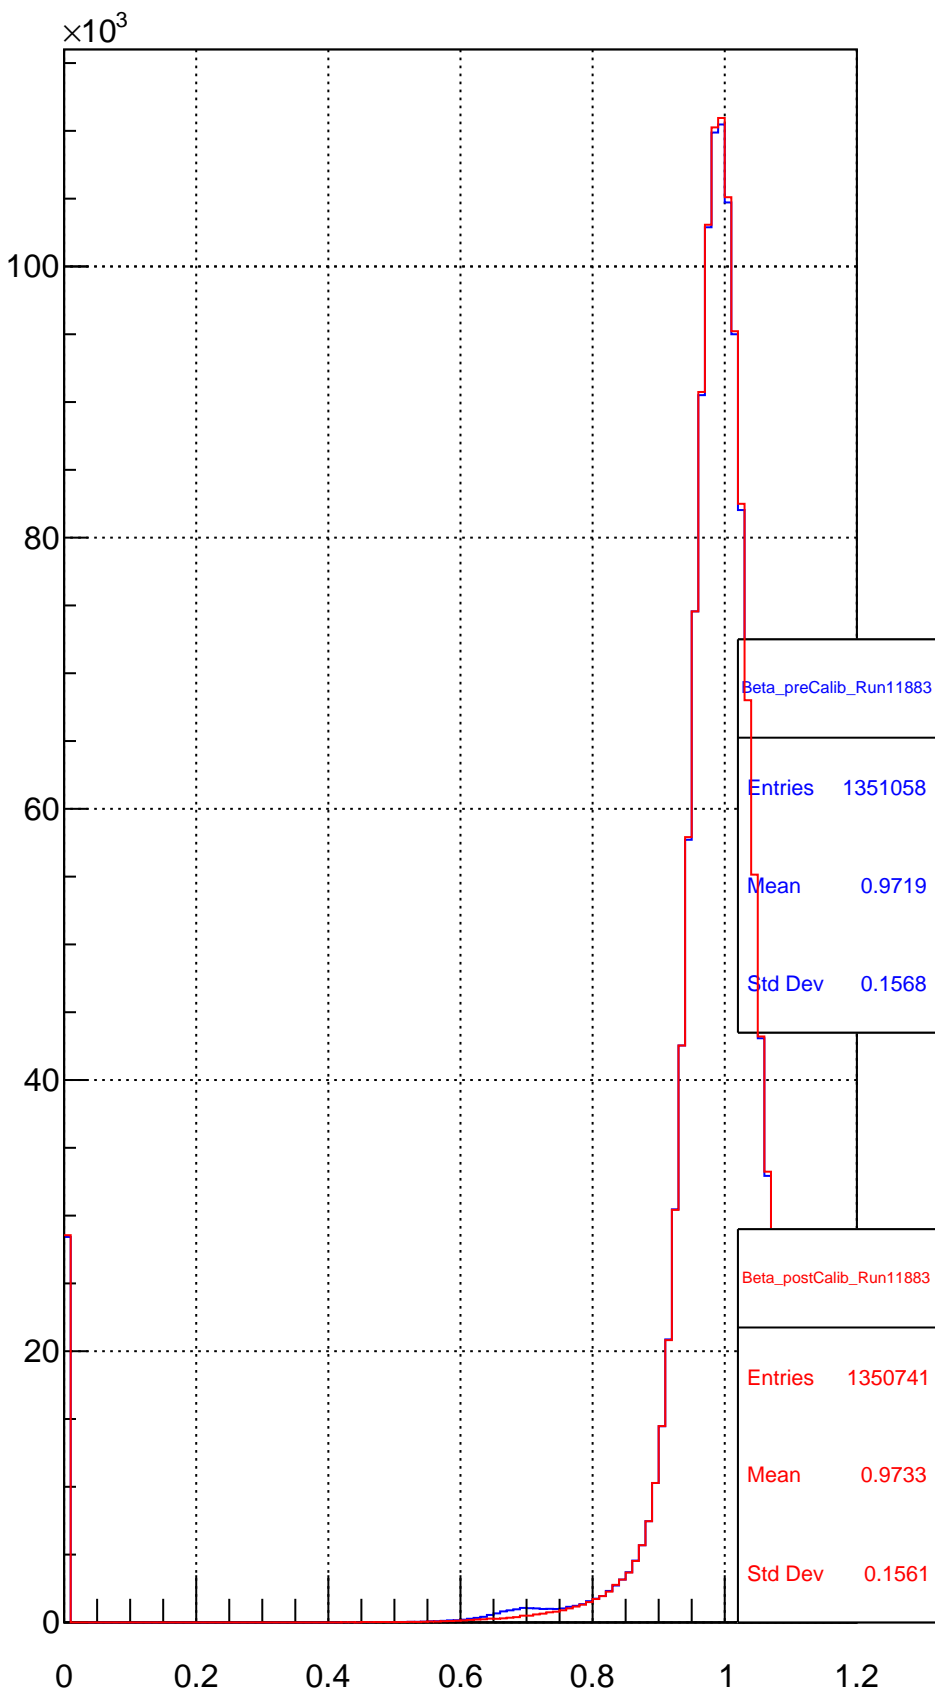

P.cal.etottracknorm_Pt1

P.cal.etottracknormCut_Pt1

hgcerNpeSum_Pt1

hgcerNpeSumCut_Pt1

aeroNpeSum_Pt1

aeroNpeSumCut_Pt1

Beta_Pt1

deltaVBeta_Before

deltaVBeta_After

xpvbeta_Before

xpvbeta_After

yppvbeta_Before

yppvbeta_After